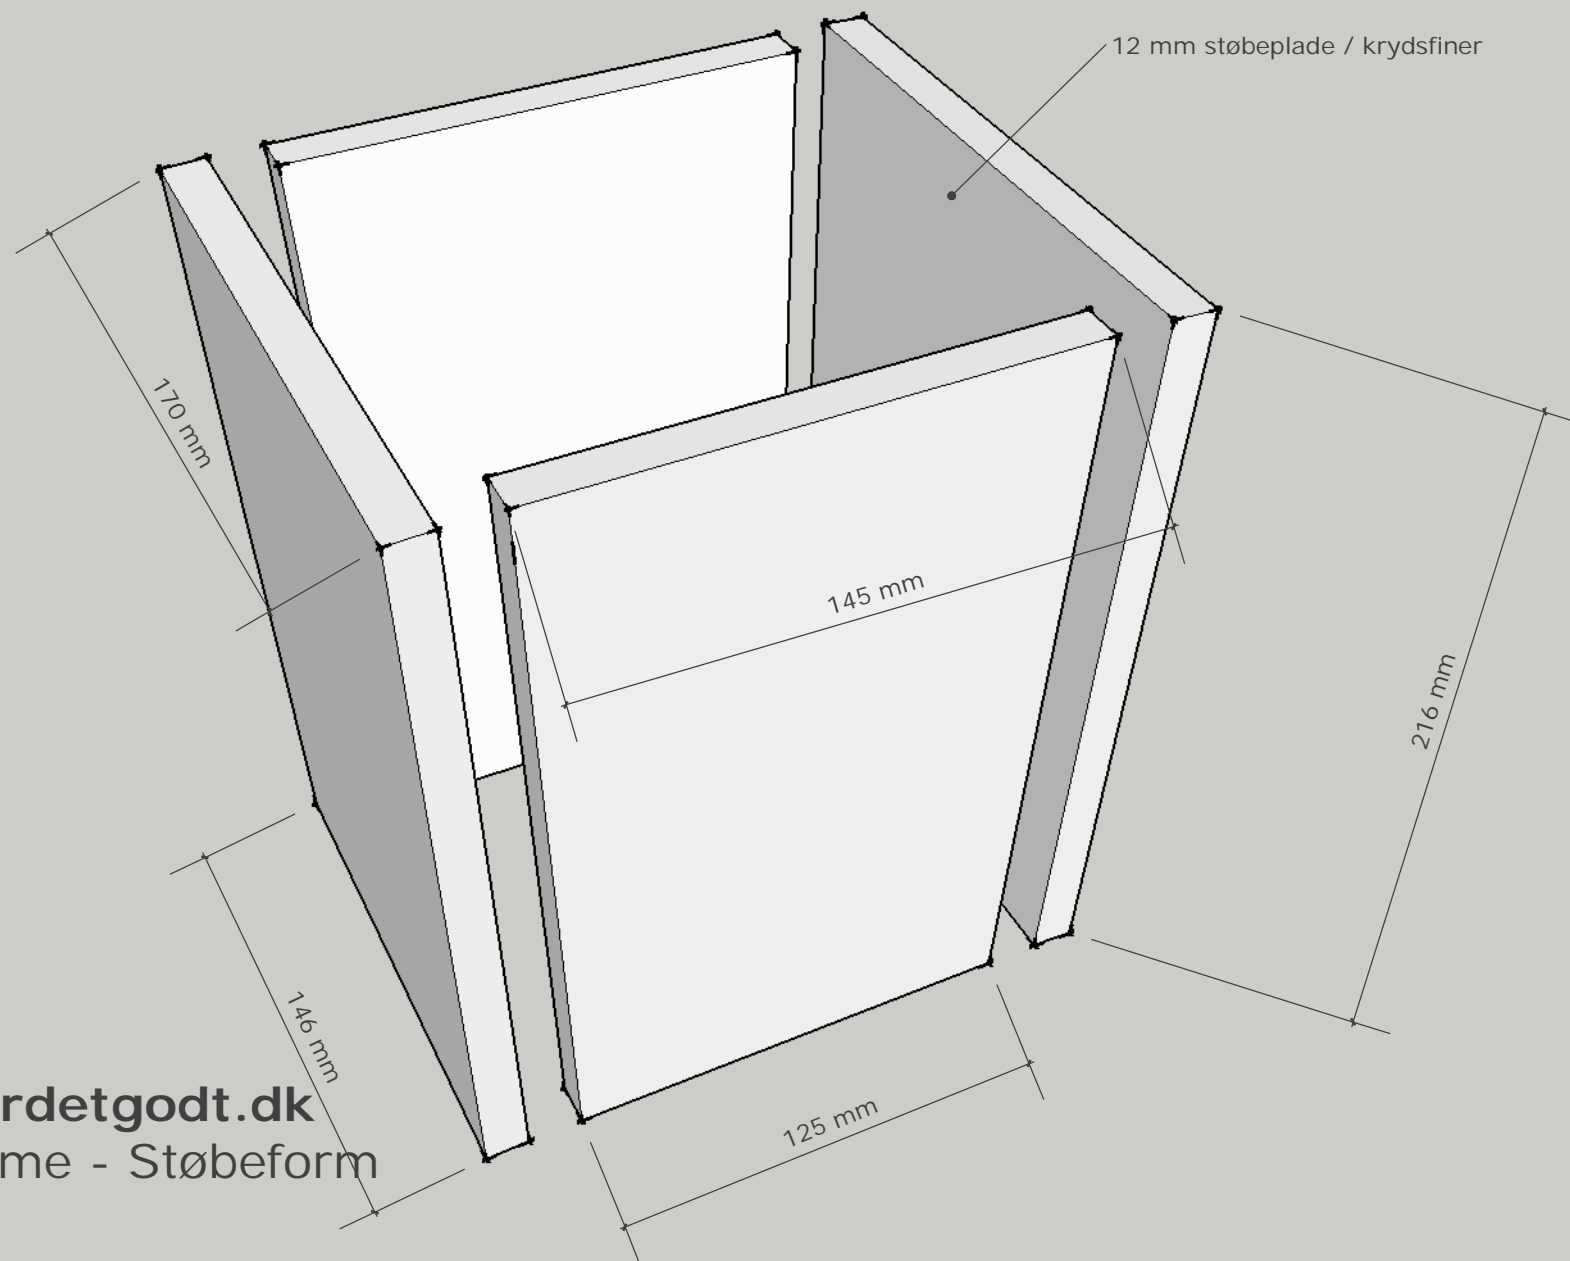

Skrue
huller er forboret

Forskallingsbrædt

50,0 mm

50,0 mm

www.goerdetgodt.dk
Plantekumme - Støbeform

www.goerdetgodt.dk
Plantekumme - Støbeform