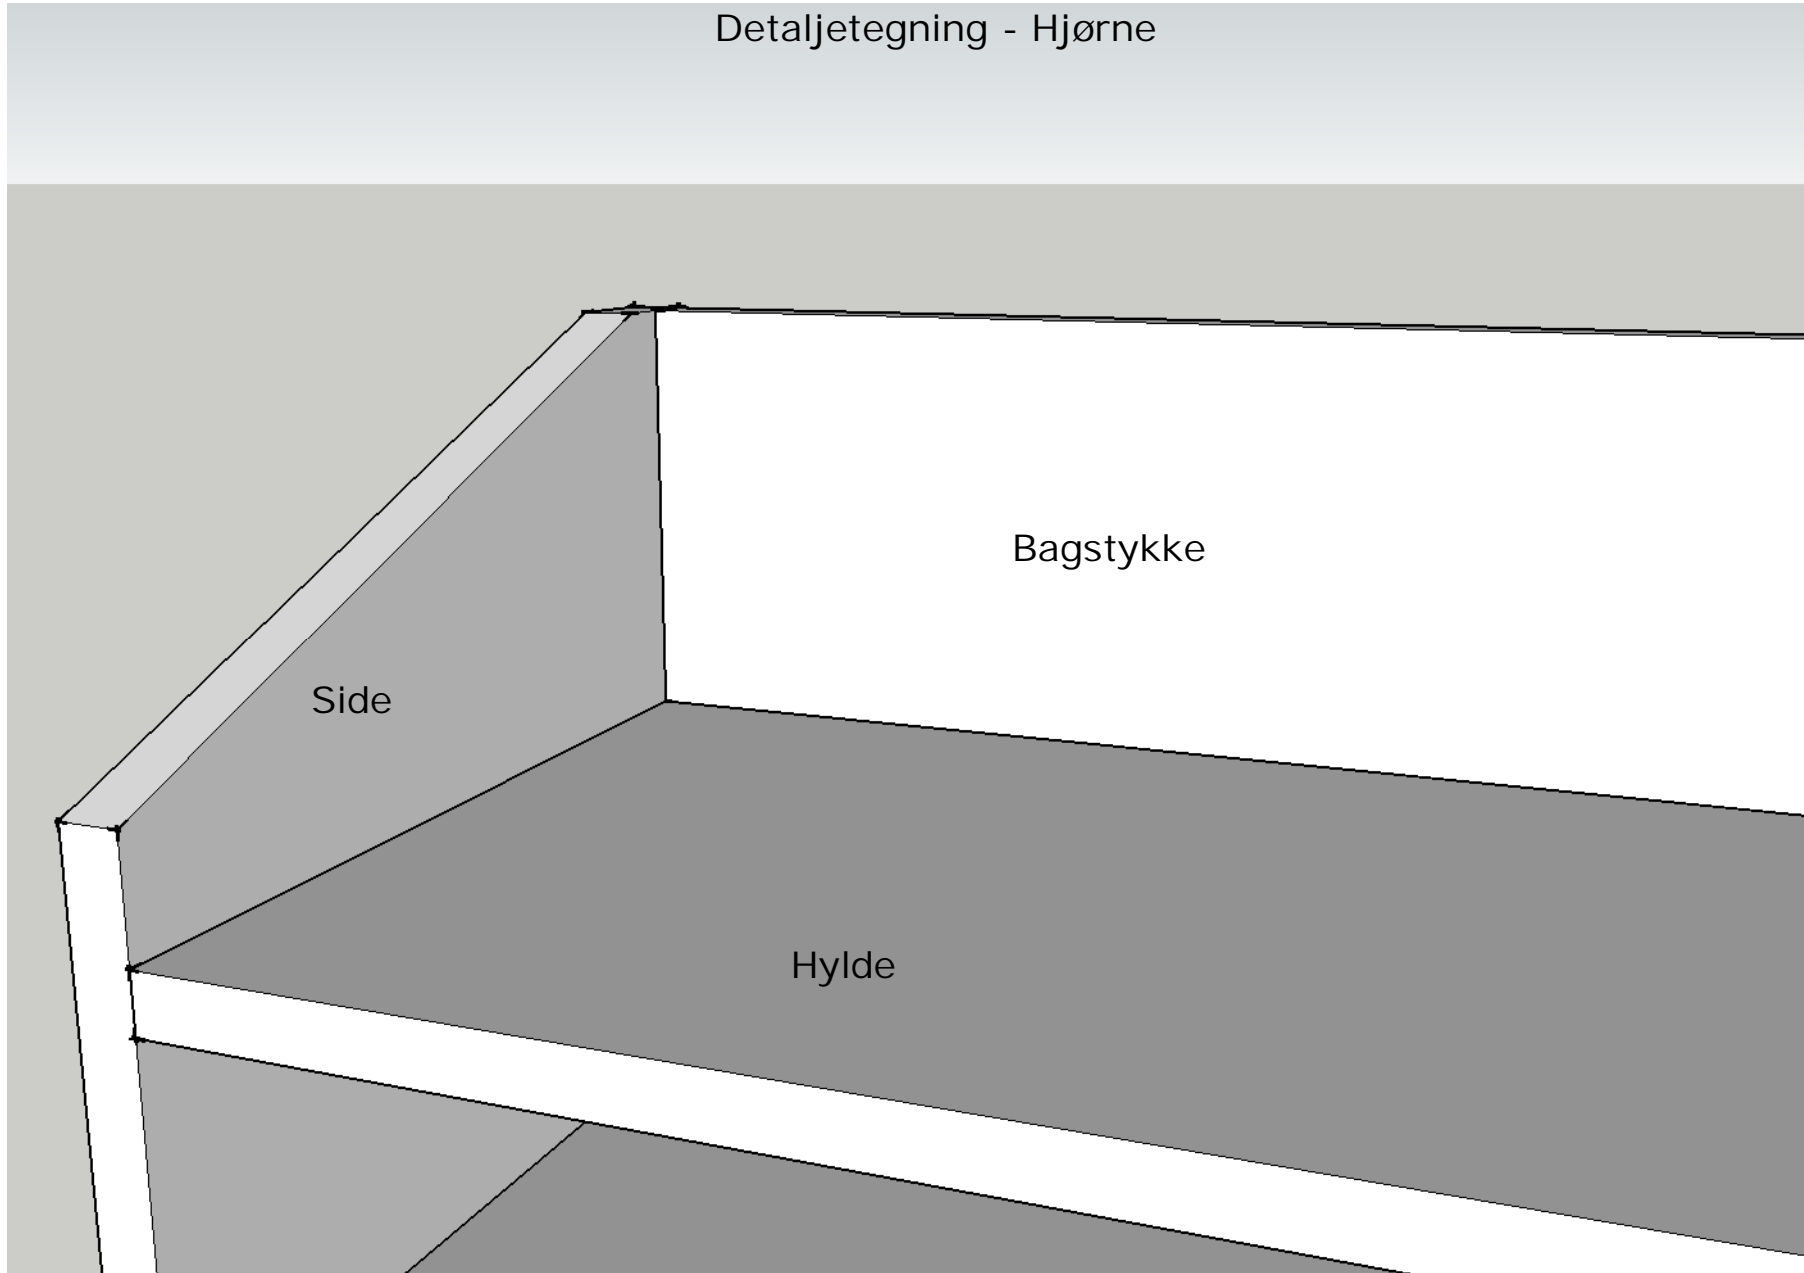

# Reol til skuret

Arbejdstegning til at lave din egen lille reol til arbejdsskuret

En times arbejde og en lille reol rigere :-)

# Lille reol til skuret

Må frit kopieres ved tydelig kildeangivelse - [www.goerdetgodt.dk](http://www.goerdetgodt.dk)

# Lille reol til skuret

# Lille reol til skuret

Detaljetegning - Hjørne

Må frit kopieres ved tydelig kildeangivelse - [www.goerdetgodt.dk](http://www.goerdetgodt.dk)