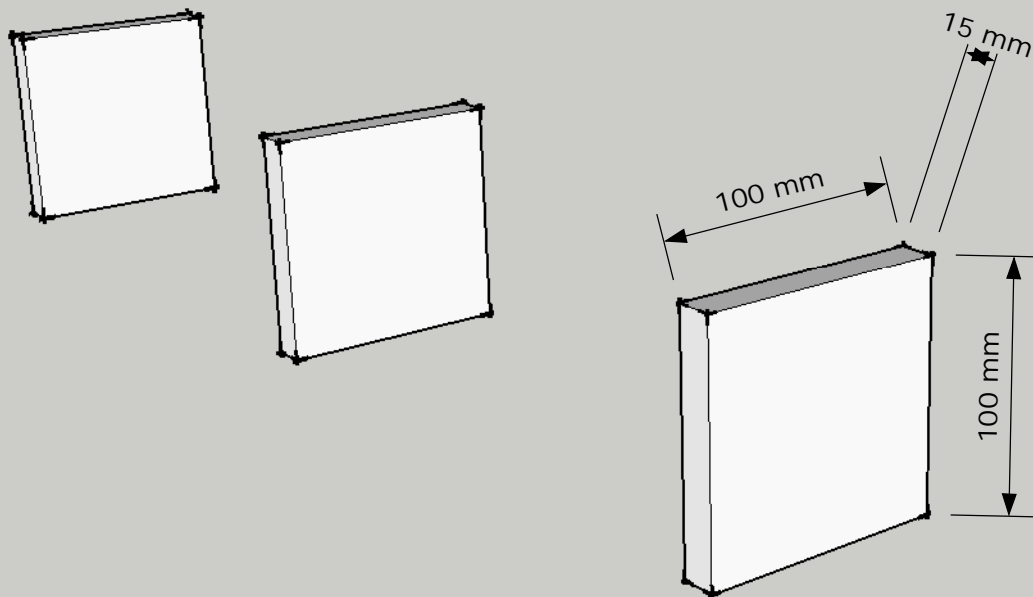

Lille reol til skuret

Stykker mellem hylderne / skuffehuller