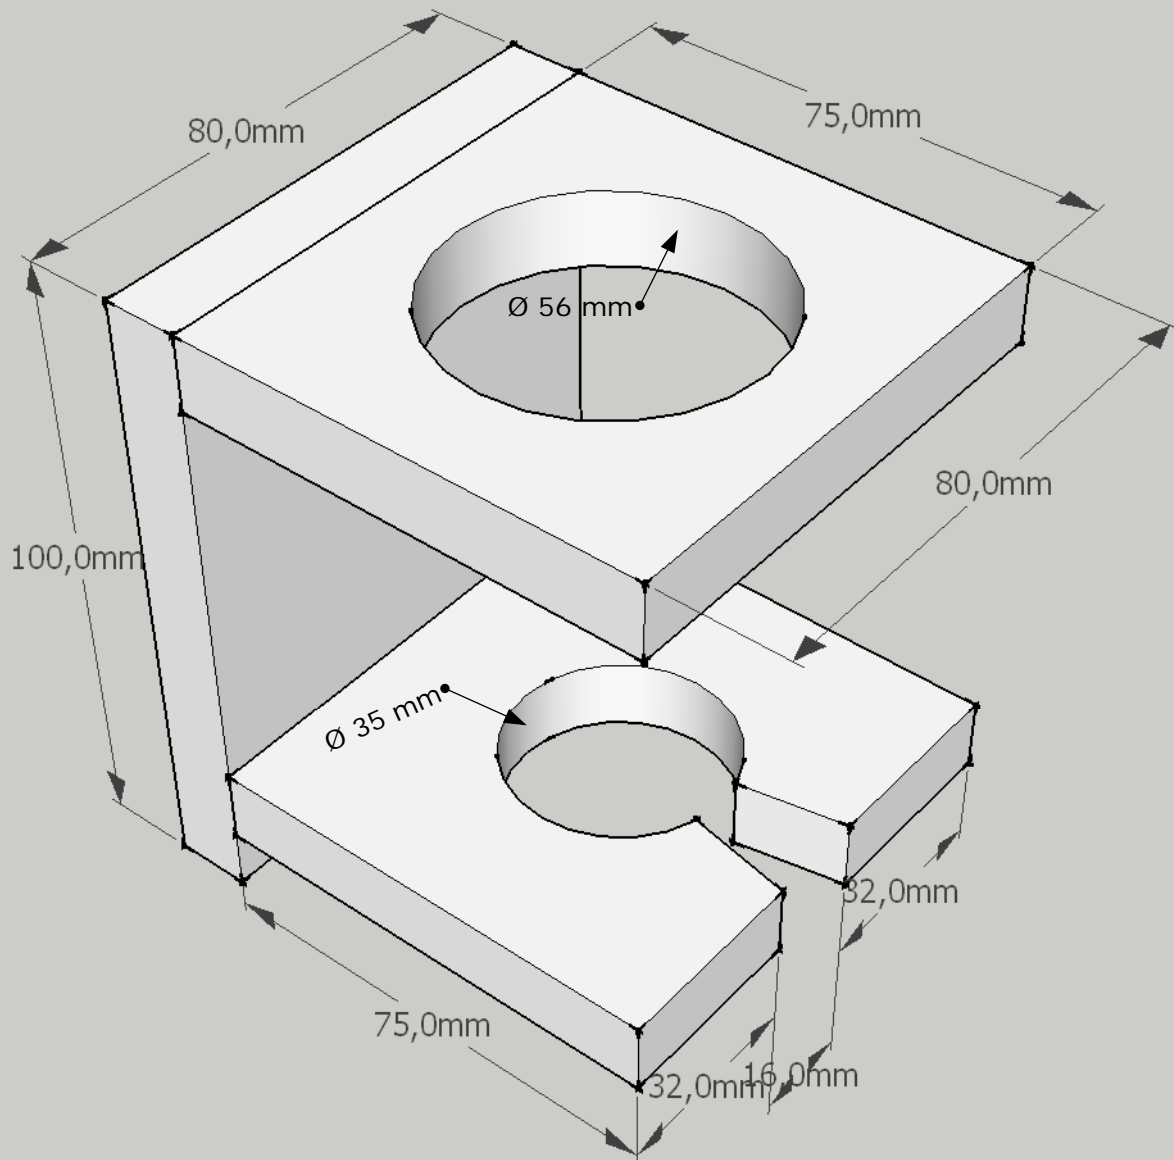

Holder til kanin-drikkedunk

80,0mm

75,0mm

80,

32,0mm

Tegningen må frit kopieres så længe der henvises til
www.goerdetgodt.dk

16,0mm

32,0mm

Holder til kanin-drikkedunk

Hullerne kan variere alt efter størrelsen på din kanins drikke dunk.

Tegningen må frit kopieres så længe der henvises til www.goerdetgodt.dk