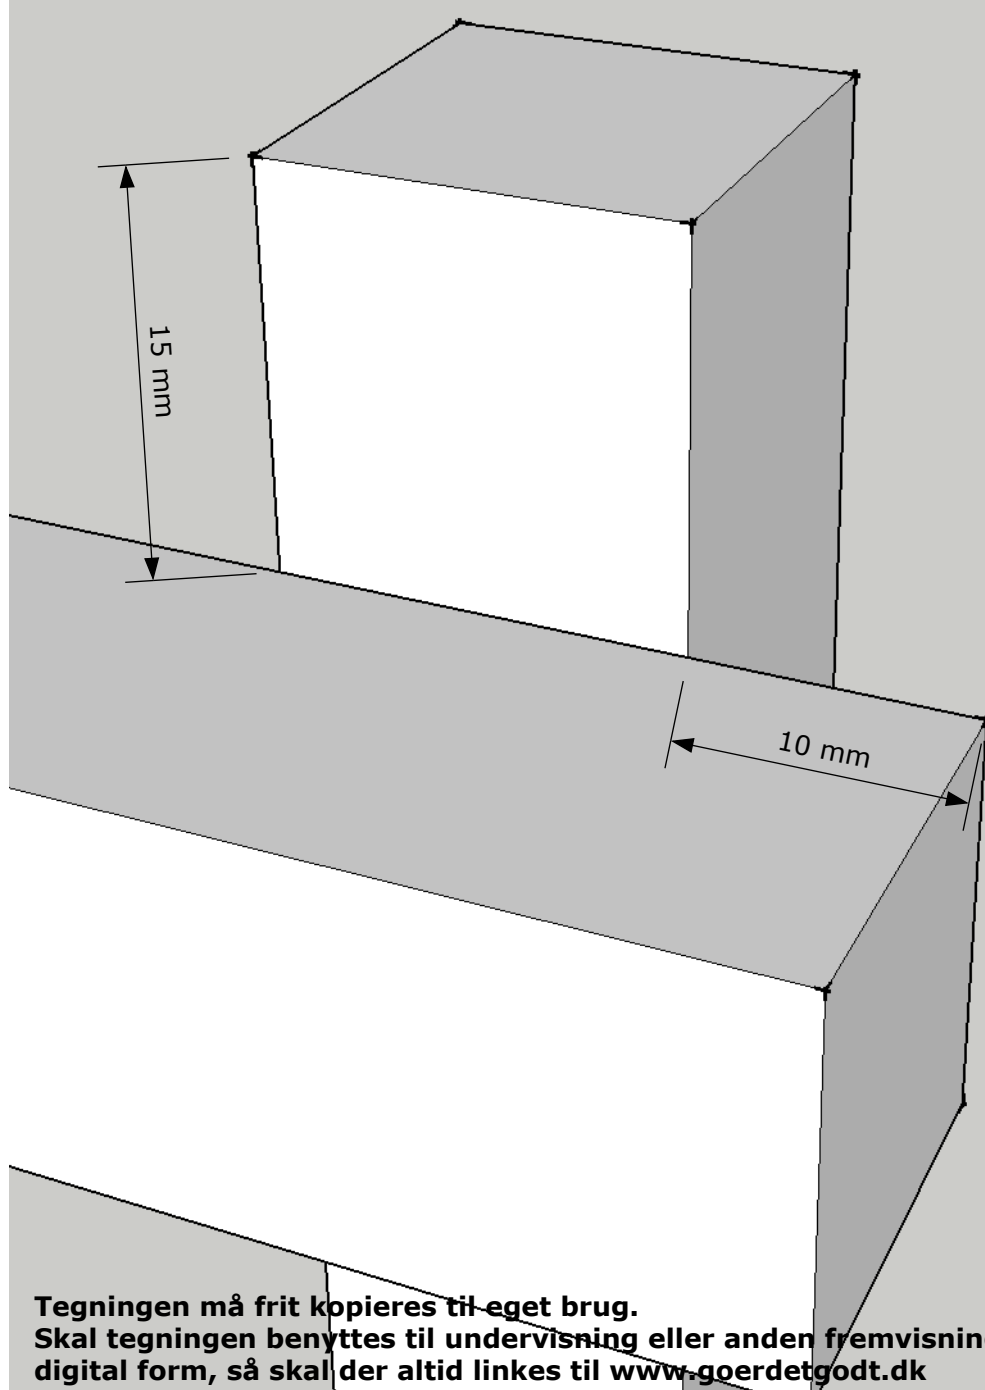

Ind, og nedryk af lister

Tegningen må frit kopieres til eget brug.
Skal tegningen benyttes til undervisning eller anden fremvisning i digital form, så skal der altid linkes til www.goerdetgodt.dk